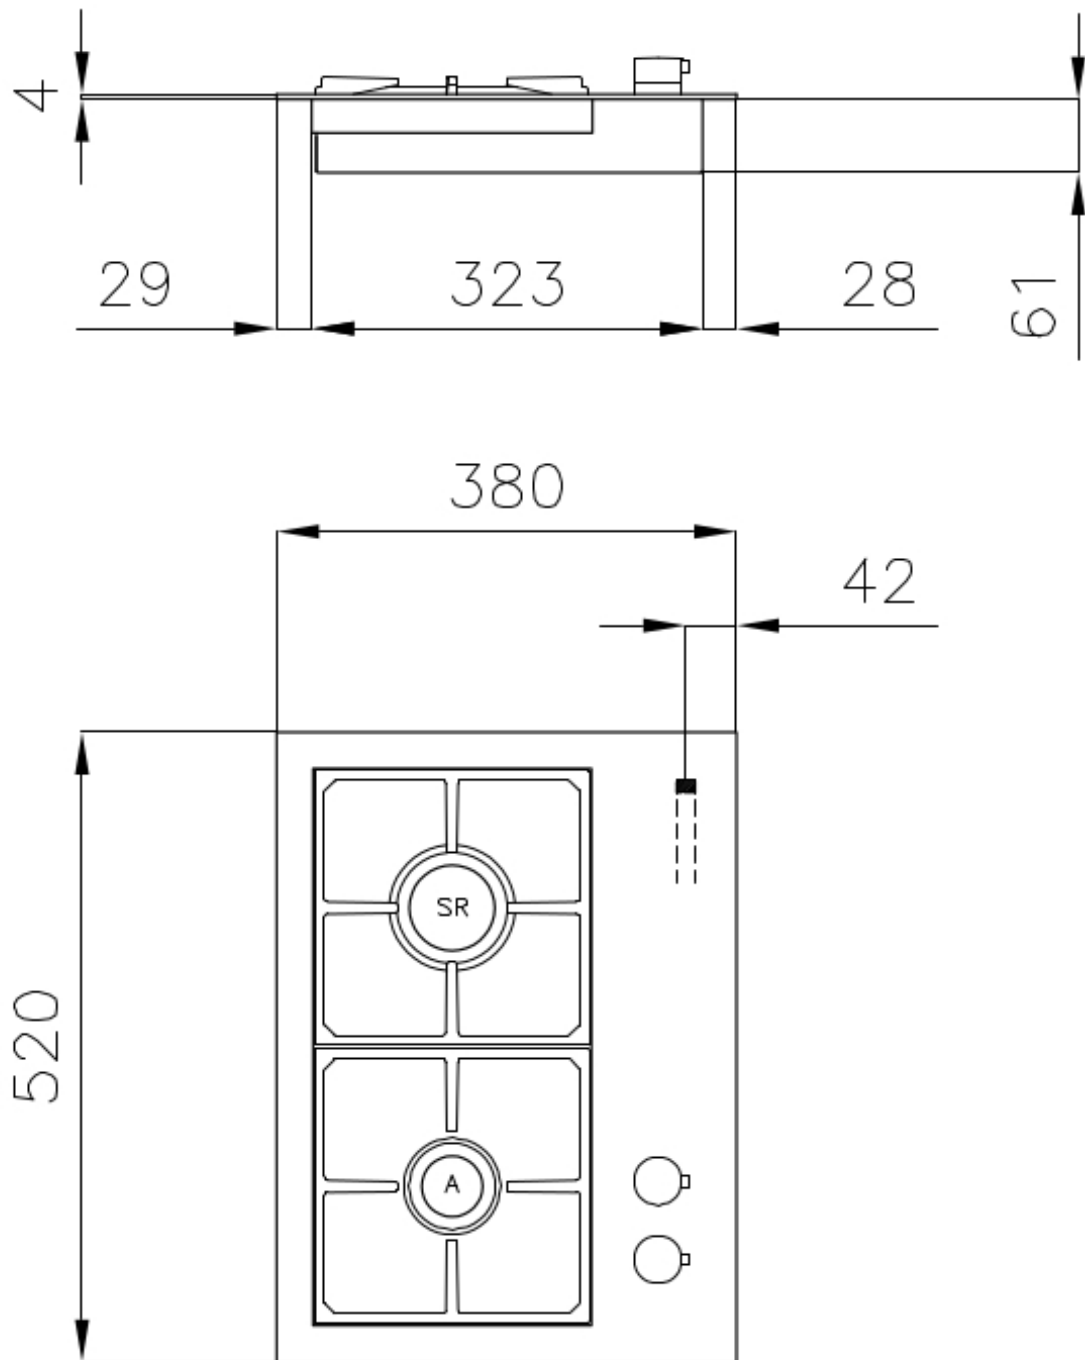

TECHNISCHE DATEN